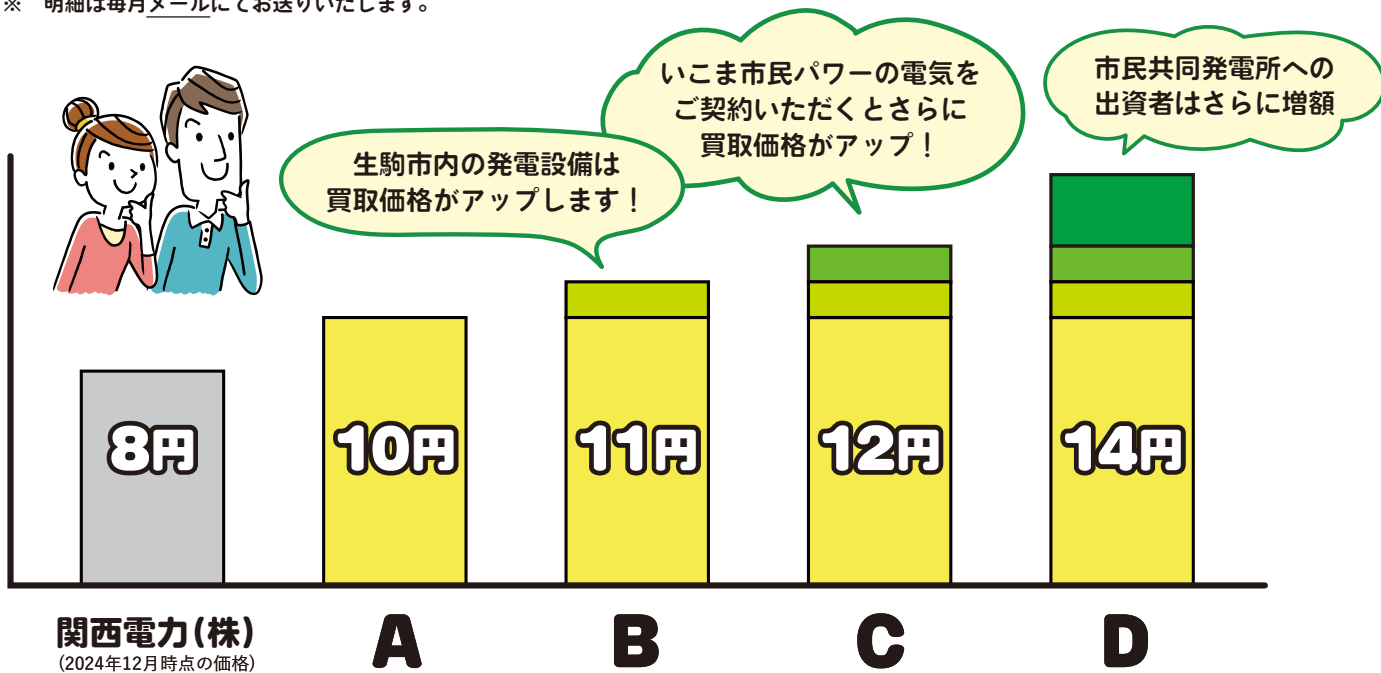

いこま市民パワーの 卒FIT電気買取サービス

買取価格

A	基本価格	10円	kWh単価 税込価格
B	生駒市内の発電設備	+1円	11円
C	いこま市民パワー電気供給契約者	+1円	12円
D	CEI 市民共同発電所出資者 一般社団法人市民エネルギー生駒 (CEI) が市民から出資を募って整備・運用する市民共同発電所への出資者が対象。この加算分は CEI の協力によります。	+2円	14円

※ 原則、年1回のお支払いで、毎年4月分から3月分の1年度分を翌4月にお支払いいたします。

※ 明細は毎月メールにてお送りいたします。

いこま市民パワー株式会社について

代表取締役 鐵東貴和

生駒市が過半数を出資する自治体新電力会社で、主に生駒市内に電力供給しています。生駒市域の事業者・市民団体・市民と連携し、電力事業をベースに地域活性化や再生可能エネルギーの普及促進・低炭素化・エネルギーの地産地消に取り組みながら、市民活躍の受け皿となる「まちづくり会社」として、生活利便性の向上や地域課題の解決を目指します。

〒630-0257 奈良県生駒市元町 1-6-12 生駒セイセイビル 6階
小売電気事業登録番号 A0435

【問い合わせ・連絡先】

いこま市民パワー株式会社

☎0743-75-5020

営業時間 9:00-17:00
(土・日・祝日除く)

E-mail: icp-support@ikomacivicpower.co.jp

いこま市民パワー 🔍 検索

QRコードは
こちら